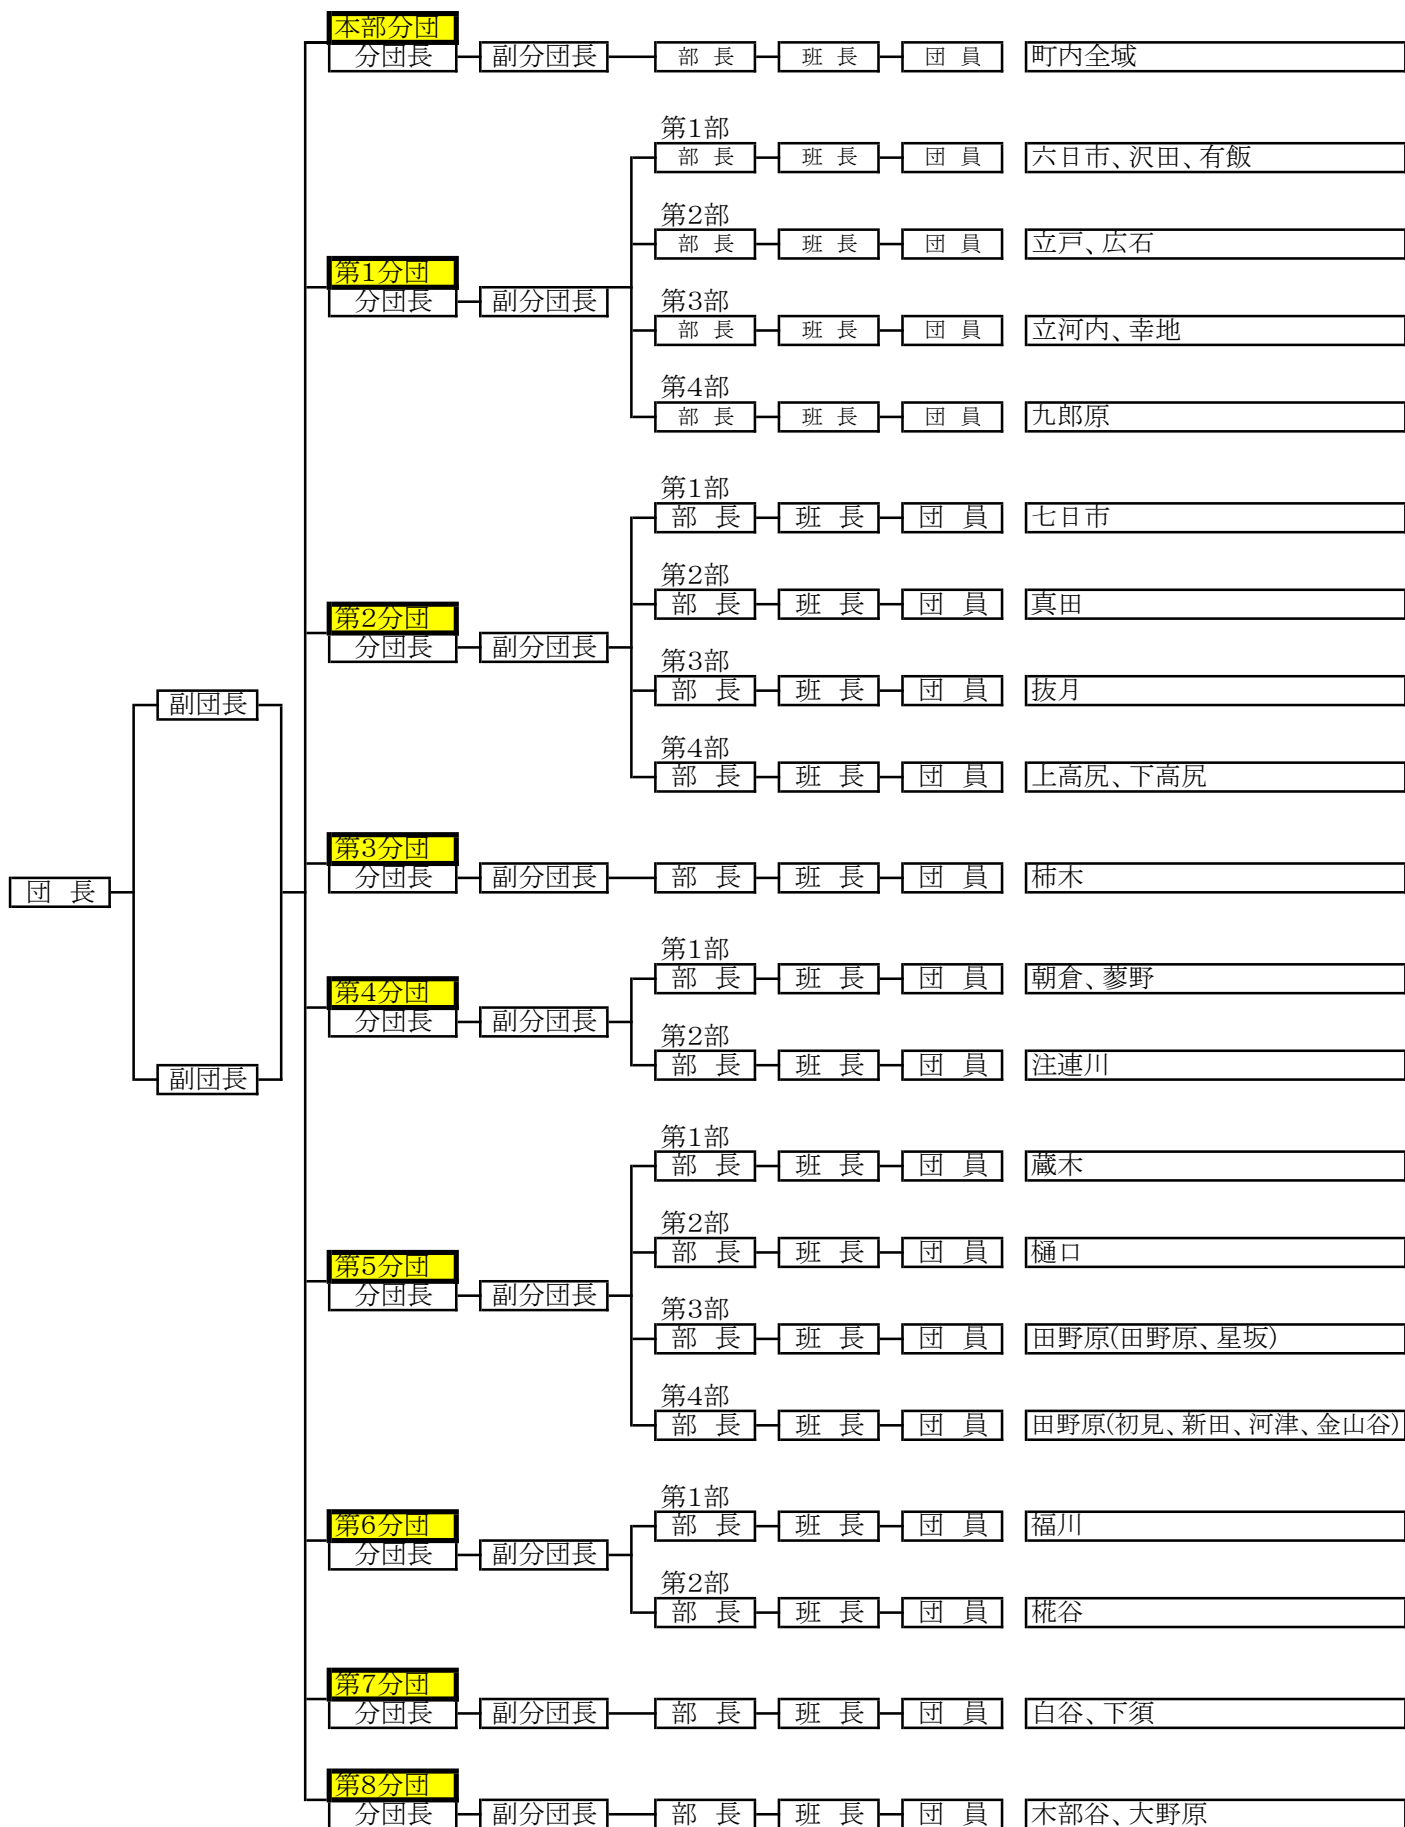

吉賀町消防団組織図

(令和3年4月1日現在)